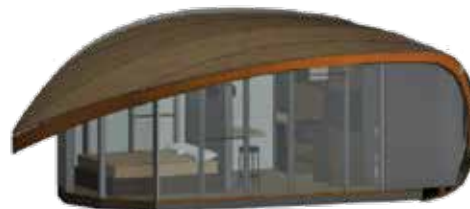

T I N Y
C A B I N
Executive

21m²

T I N Y
C A B I N
Leaf
BY PABLO LUNA

22m²

La **Tiny Cabin Deluxe** está pensada para 4 personas y centra su diseño en el dormitorio. Es una vivienda con cocina, comedor, dormitorio principal, dos camas individuales tipo camarote y un baño.