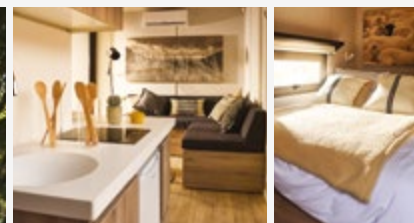

Arriendo*
15 UF + IVA

Arrienda nuestras Tiny Cabin por una cuota promedio mensual de acuerdo a estacionalidad* de tu proyecto. Ideal para comenzar tu negocio y crecer sin una gran inversión inicial. Plazo mínimo de 12 meses.

*Mínima cantidad 3 Tiny Cabin.

**Arriendo con
opción a compra**

¿Quieres que nuestras Tiny Cabin sean tuyas el día de mañana? Arriendalas por un plazo determinado y luego haz valer la opción de compra.

Compra
867 UF + IVA

Compra nuestra Tiny Cabin y amplia tu negocio.