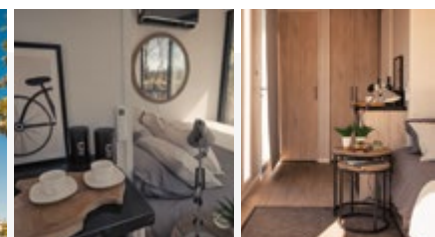

Arriendo* **10 UF + IVA**

Arrienda nuestras Tiny Cabin por una cuota promedio mensual de acuerdo a estacionalidad* de tu proyecto. Ideal para comenzar tu negocio y crecer sin una gran inversión inicial. Plazo mínimo de 12 meses.

*Mínima cantidad 3 Tiny Cabin.

Arriendo con opción a compra

¿Quieres que nuestras Tiny Cabin sean tuyas el día de mañana? Arriéndalas por un plazo determinado y luego haz valer la opción de compra.

Compra **560 UF + IVA**

Compra nuestra Tiny Cabin y amplía tu negocio.