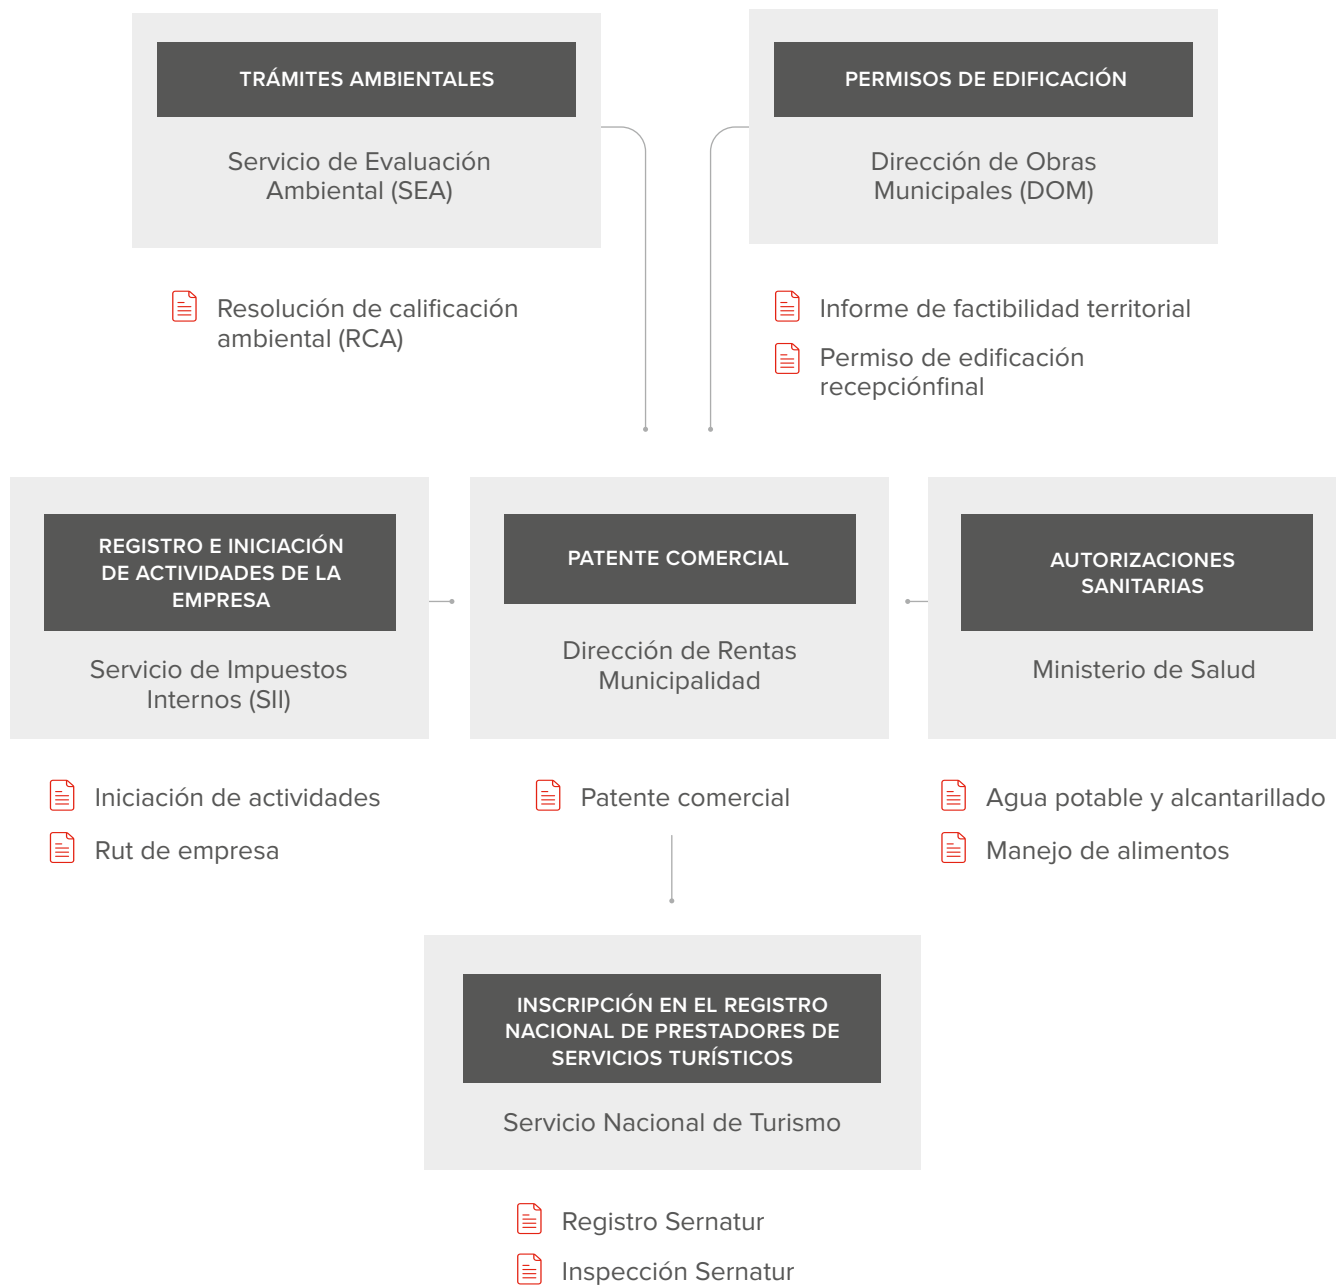

Compra nuestra Tiny Cabin y amplía tu negocio.

¡POTENCIA TU PROYECTO!

CONSTRUCCIÓN
EN FÁBRICA

TRANSPORTE

MONTAJE

¡EL TURISMO LLEGÓ
CON TINY CABIN!

**TINY
CABIN**

BY TECNOFAST

PERMISOS PARA INSTALACIÓN DE COMPLEJO TURÍSTICO

Permiso

Instituciones donde obtener cada permiso.

Documentos que certifican el permiso y que cada empresa debe obtener.

LLEGAMOS A TODO CHILE

- 1 Viña Matetic, Casablanca
- 2 Viña Colchagua, Santa Cruz
- 3 Fundo Santa Rosa, Casablanca
- 4 Buda Lodge, Pichilemu
- 5 Quisquito Lodge, Pichilemu
- 6 Chelenko Lodge, Río Ibañez