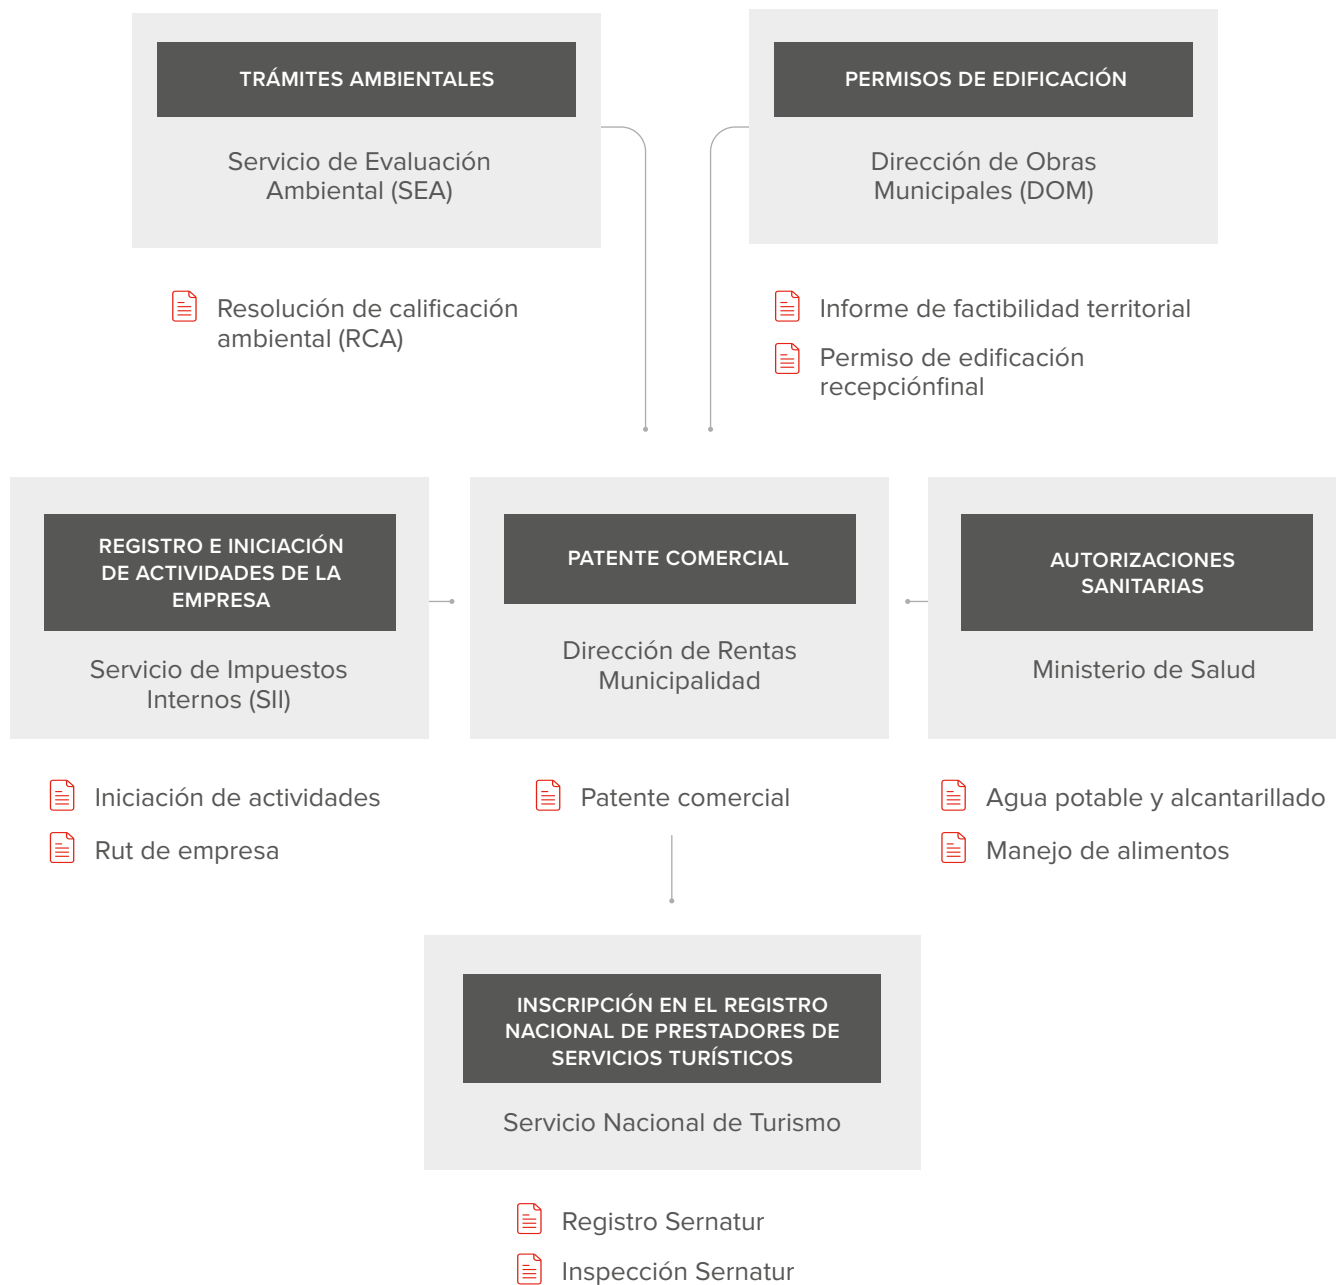

Compra nuestra Tiny Cabin y amplia tu negocio.

¡POTENCIA TU PROYECTO!

CONSTRUCCIÓN
EN FÁBRICA

TRANSPORTE

MONTAJE

¡EL TURISMO LLEGÓ
CON TINY CABIN!

8

TINY
CABIN

BY TECNOFAST

PERMISOS PARA INSTALACIÓN DE COMPLEJO TURÍSTICO

Permiso

Instituciones donde obtener cada permiso.

Documentos que certifican el permiso y que cada empresa debe obtener.

LLEGAMOS A TODO CHILE

- 1** Viña Matetic, Casablanca
- 2** Viña Colchagua, Santa Cruz
- 3** Fundo Santa Rosa, Casablanca
- 4** Buda Lodge, Pichilemu
- 5** Quisquito Lodge, Pichilemu
- 6** Chelenko Lodge, Río Ibañez