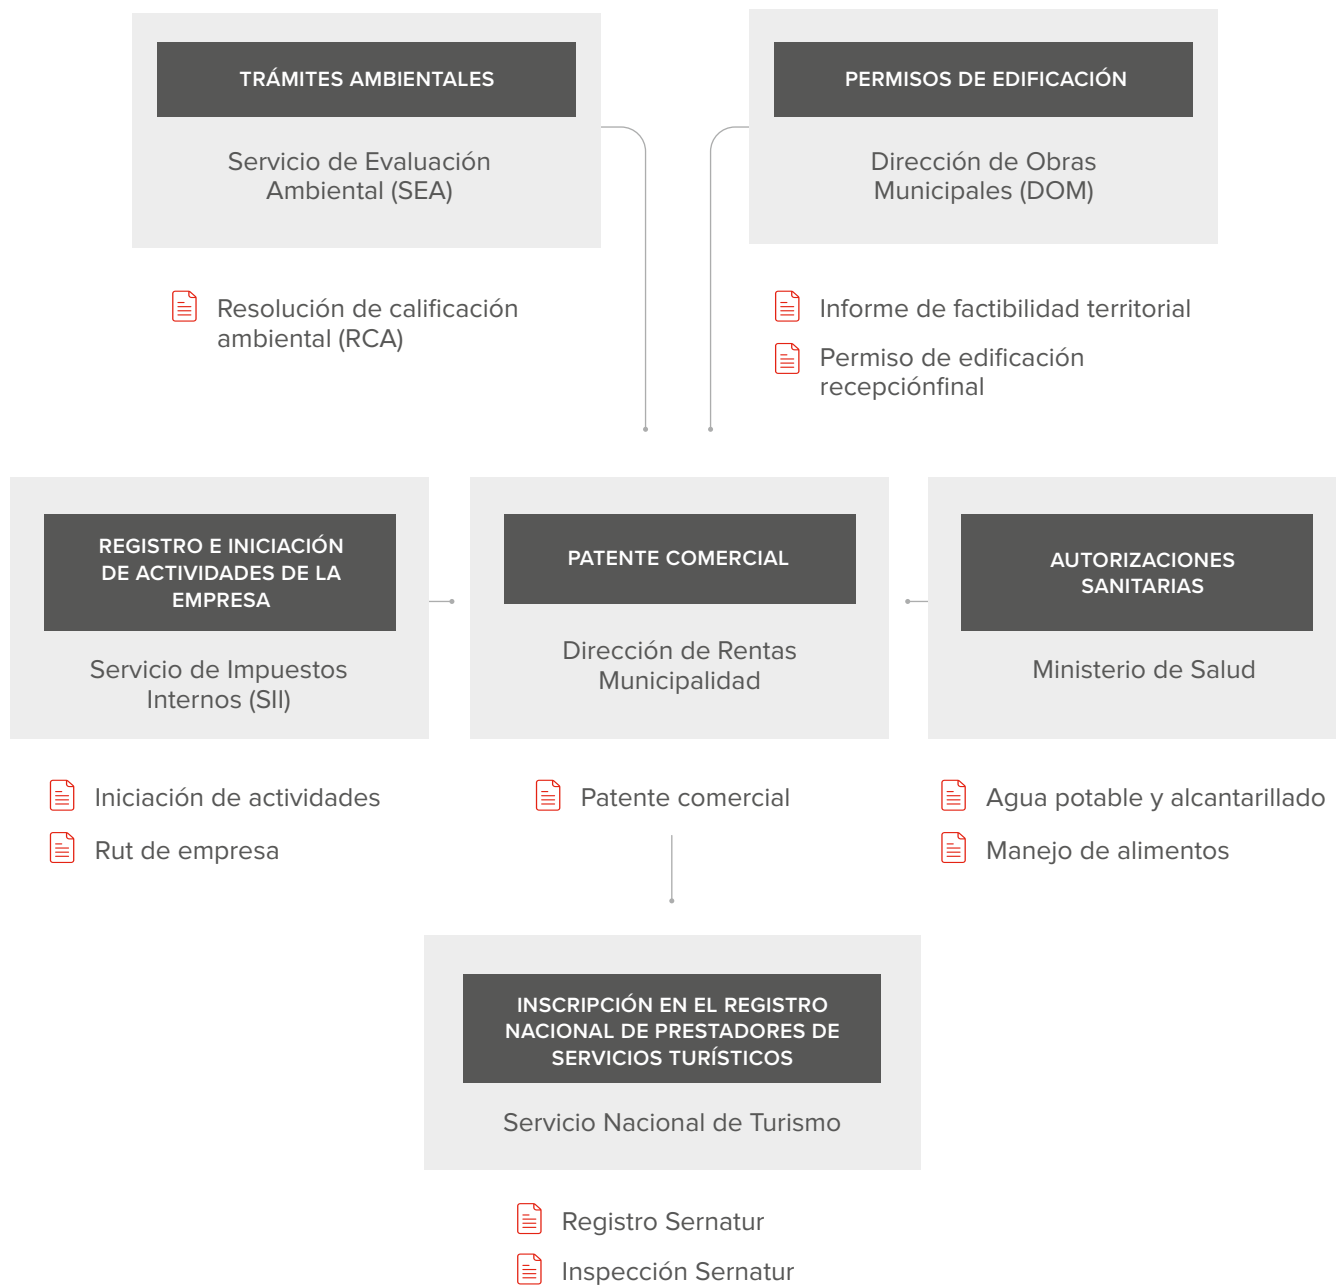

Compra nuestra Tiny Cabin y amplía tu negocio.

¡POTENCIA TU PROYECTO!

CONSTRUCCIÓN
EN FÁBRICA

TRANSPORTE

MONTAJE

¡EL TURISMO LLEGÓ
CON TINY CABIN!

8

TINY
CABIN

BY TECNOFAST

PERMISOS PARA INSTALACIÓN DE COMPLEJO TURÍSTICO

Permiso

Instituciones donde obtener cada permiso.

Documentos que certifican el permiso y que cada empresa debe obtener.

LLEGAMOS A TODO CHILE

- 1** Viña Matetic, Casablanca
- 2** Viña Colchagua, Santa Cruz
- 3** Fundo Santa Rosa, Casablanca
- 4** Buda Lodge, Pichilemu
- 5** Quisquito Lodge, Pichilemu
- 6** Chelenko Lodge, Río Ibañez