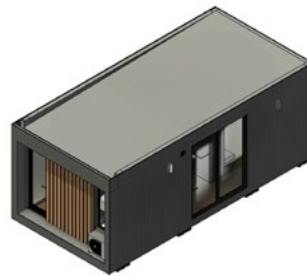

TIEMPO DE ENTREGA

Según disponibilidad.

SUSTENTABILIDAD

Madera de bosques certificados.
Menor impacto ambiental en el lugar de instalación.

La **Tiny Cabin Deluxe** está pensada para 4 personas y centra su diseño en el dormitorio. Es una vivienda con cocina, comedor, dormitorio principal, dos camas individuales tipo camarote y un baño.