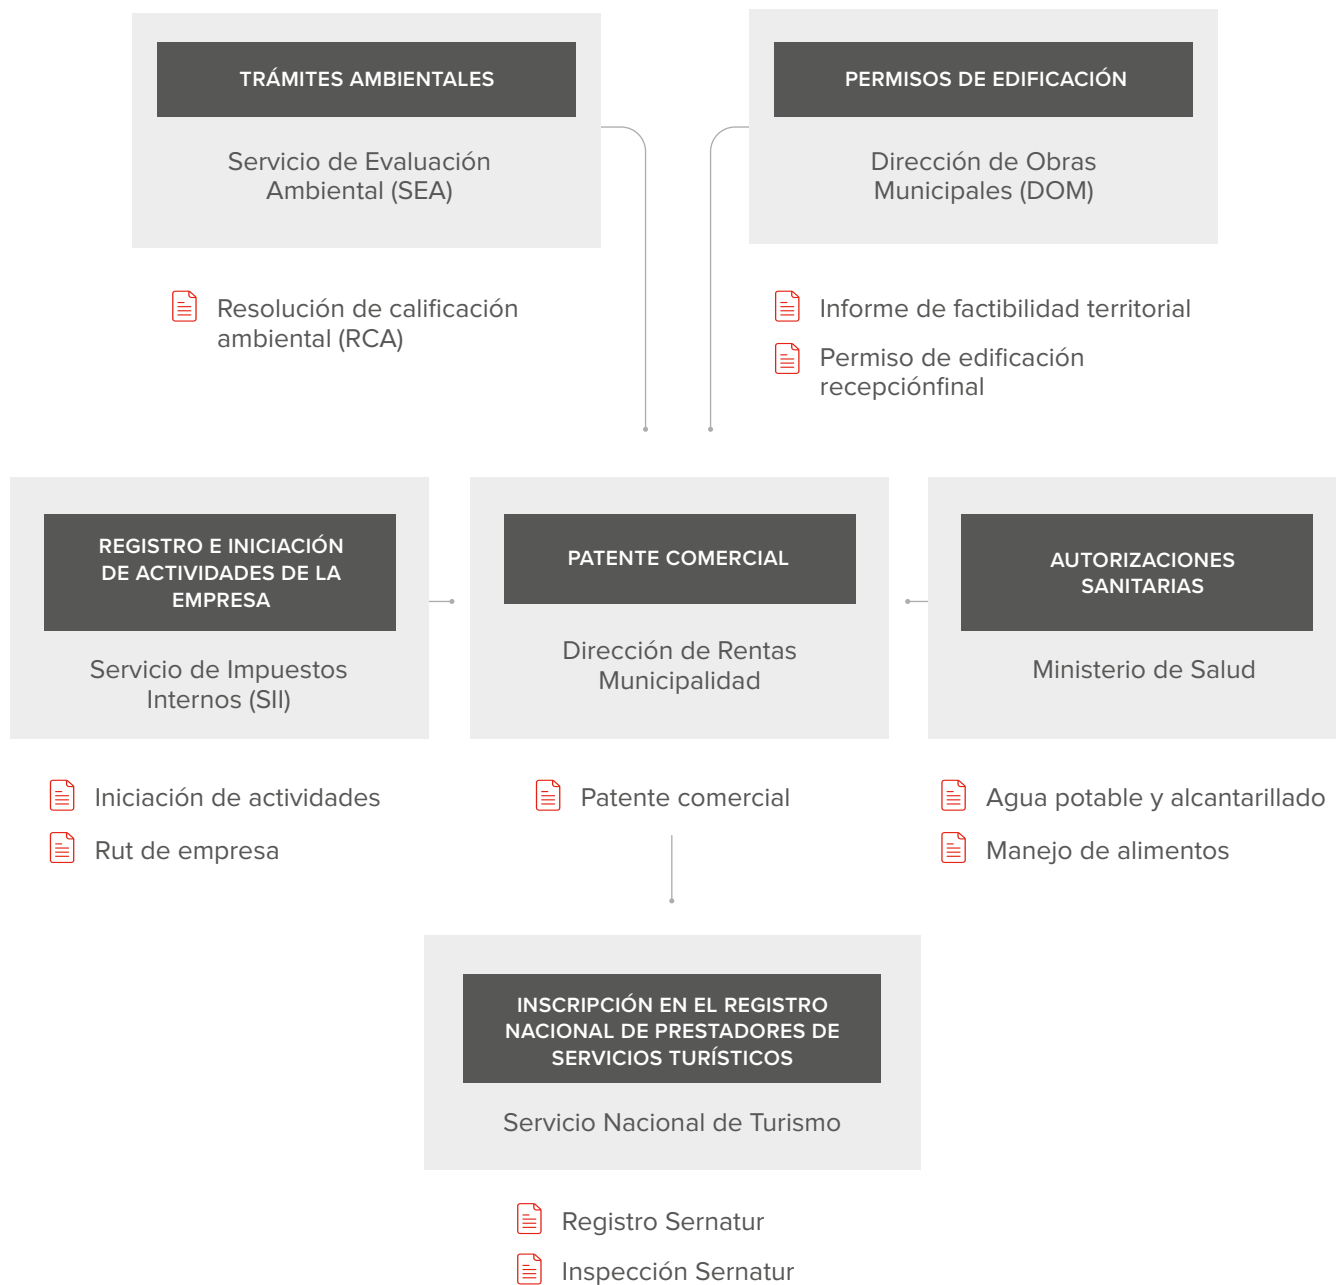

BY TECNOFAST

PERMISOS PARA INSTALACIÓN DE COMPLEJO TURÍSTICO

Permiso

Instituciones donde obtener cada permiso.

Documentos que certifican el permiso y que cada empresa debe obtener.

LLEGAMOS A TODO CHILE

- 1** Viña Matetic, Casablanca
- 2** Viña Colchagua, Santa Cruz
- 3** Fundo Santa Rosa, Casablanca
- 4** Buda Lodge, Pichilemu
- 5** Quisquito Lodge, Pichilemu
- 6** Chelenko Lodge, Río Ibañez